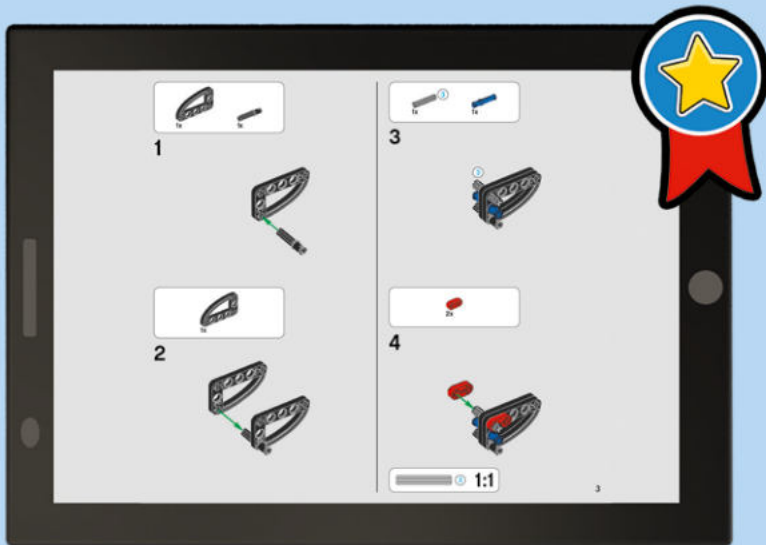

TECHNIC

42092

1

2

3

LEGO.com/apps

Check for compatibility
Kompatibilität prüfen
Vérifier la compatibilité
Controlla la compatibilità
Comprueba tu compatibilidad
Verificar a compatibilidade
Ellenőrizd a kompatibilitást
Pārbaudīt saderību
检查兼容性